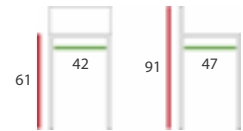

S328

Sgabello in legno, fusto faggio con sedile in paglia di riso, legno massello, o imbottito e tappezzato nei colori a scelta.

fusto legno tinto
scelta tra le essenze **TAB. 5**

fusto legno verniciato anilina
scelta tra i colori **TAB. 10**

fusto legno laccato Lux
scelta tra i colori **TAB. 9**

fusto legno laccato base
scelta tra i colori **TAB. 8**

sedute disponibili

S329

Sgabello in legno, fusto faggio con sedile in paglia di riso, legno massello, o imbottito e tappezzato nei colori a scelta.

fusto legno tinto
scelta tra le essenze **TAB. 5**

fusto legno verniciato anilina
scelta tra i colori **TAB. 10**

fusto legno laccato Lux
scelta tra i colori **TAB. 9**

fusto legno laccato base
scelta tra i colori **TAB. 8**

sedute disponibili