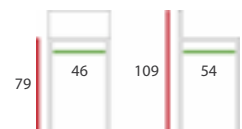

S303

Sgabello con struttura in metallo, completamente rivestito in ecopelle, cuciture a vista beige e poggiapiedi in metallo cromato.