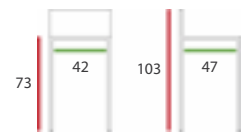

S328

Sgabello in legno, fusto faggio con sedile in paglia di riso, legno massello, o imbottito e tappezzato nei colori a scelta.

fusto legno tinto
scelta tra le essenze **TAB. 5**

fusto legno verniciato anilina
scelta tra i colori **TAB. 10**

fusto legno laccato Lux
scelta tra i colori **TAB. 9**

fusto legno laccato base
scelta tra i colori **TAB. 8**

sedute disponibili

S329

Sgabello in legno, fusto faggio con sedile in paglia di riso, legno massello, o imbottito e tappezzato nei colori a scelta.

fusto legno tinto
scelta tra le essenze **TAB. 5**

fusto legno verniciato anilina
scelta tra i colori **TAB. 10**

fusto legno laccato Lux
scelta tra i colori **TAB. 9**

fusto legno laccato base
scelta tra i colori **TAB. 8**

sedute disponibili