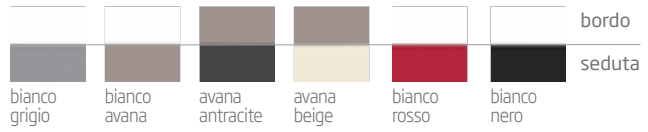

struttura

seduta tecnopolimero bicolore