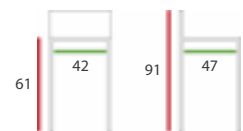

sedute disponibili

paglia di riso

legno massello

cat. A

cat. B