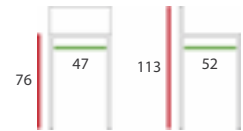

sedute disponibili

legno massello

cat. A

cat. B