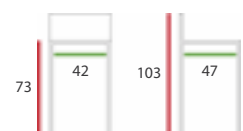

sedute disponibili

paglia di riso

legno massello

cat. A

cat. B