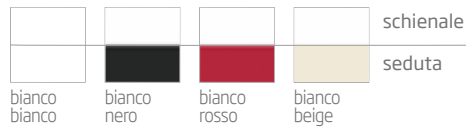

seduta tecnopolimero bicolore