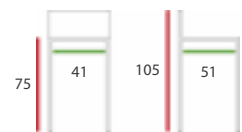

fusto

wengè naturale

rivestimento ecopelle

bianco nero grigio fango rosso

S300

Sgabello in legno, fusto faggio, monoscocca imbottita e tappezzata nei colori a scelta e poggiapiedi in metallo cromato.

fusto

wengè naturale

rivestimento ecopelle

bianco nero grigio fango rosso

S301

Sgabello in legno, fusto faggio, monoscocca imbottita e tappezzata nei colori a scelta e poggiapiedi in metallo cromato.

rivestimento ecopelle

bianco nero antracite tortora crema testa di moro verde foglia

S302

Sgabello con struttura in metallo, completamente rivestito in ecopelle, cuciture a vista beige e poggiapiedi in metallo cromato.

rivestimento ecopelle

bianco nero antracite tortora crema testa di moro verde foglia

S303

Sgabello con struttura in metallo, completamente rivestito in ecopelle, cuciture a vista beige e poggiapiedi in metallo cromato.