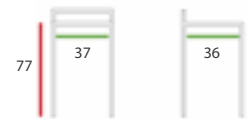

struttura

cromo

seduta polipropilene

bianco

S312

Sgabello con alzata a GAS, seduta in polipropilene, struttura in metallo.

struttura

cromo

seduta ABS

bianco
lucido

antracite
lucido

sabbia
lucido

S313

Sgabello con alzata a GAS, seduta in ABS verniciato, struttura in metallo.

struttura

bianco

cromo

seduta tecnopolimero

bianco

beige

ciclamino

blu

verde mela

arancio

rosso

S314

Sgabello impilabile, seduta in tecnopolimero e struttura in metallo.

N.B. adatto per uso esterno solo con telaio bianco.

struttura

bianco

cromo

seduta tecnopolimero

bianco

beige

ciclamino

blu

verde mela

arancio

rosso

S315

Sgabello impilabile, seduta in tecnopolimero e struttura in metallo.

N.B. adatto per uso esterno solo con telaio bianco.