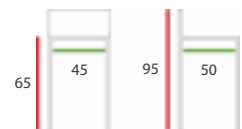

fusto

wengè naturale

rivestimento ecopelle

bianco nero grigio fango rosso

S300

Sgabello in legno, fusto faggio, monoscocca imbottita e tappezzata nei colori a scelta e poggiapiedi in metallo cromato.

fusto

wengè naturale

rivestimento ecopelle

bianco nero grigio fango rosso

S301

Sgabello in legno, fusto faggio, monoscocca imbottita e tappezzata nei colori a scelta e poggiapiedi in metallo cromato.

rivestimento ecopelle

bianco nero antracite tortora crema testa di moro verde foglia

S302

Sgabello con struttura in metallo, completamente rivestito in ecopelle, cuciture a vista beige e poggiapiedi in metallo cromato.

rivestimento ecopelle

bianco nero antracite tortora crema testa di moro verde foglia

S303

Sgabello con struttura in metallo, completamente rivestito in ecopelle, cuciture a vista beige e poggiapiedi in metallo cromato.